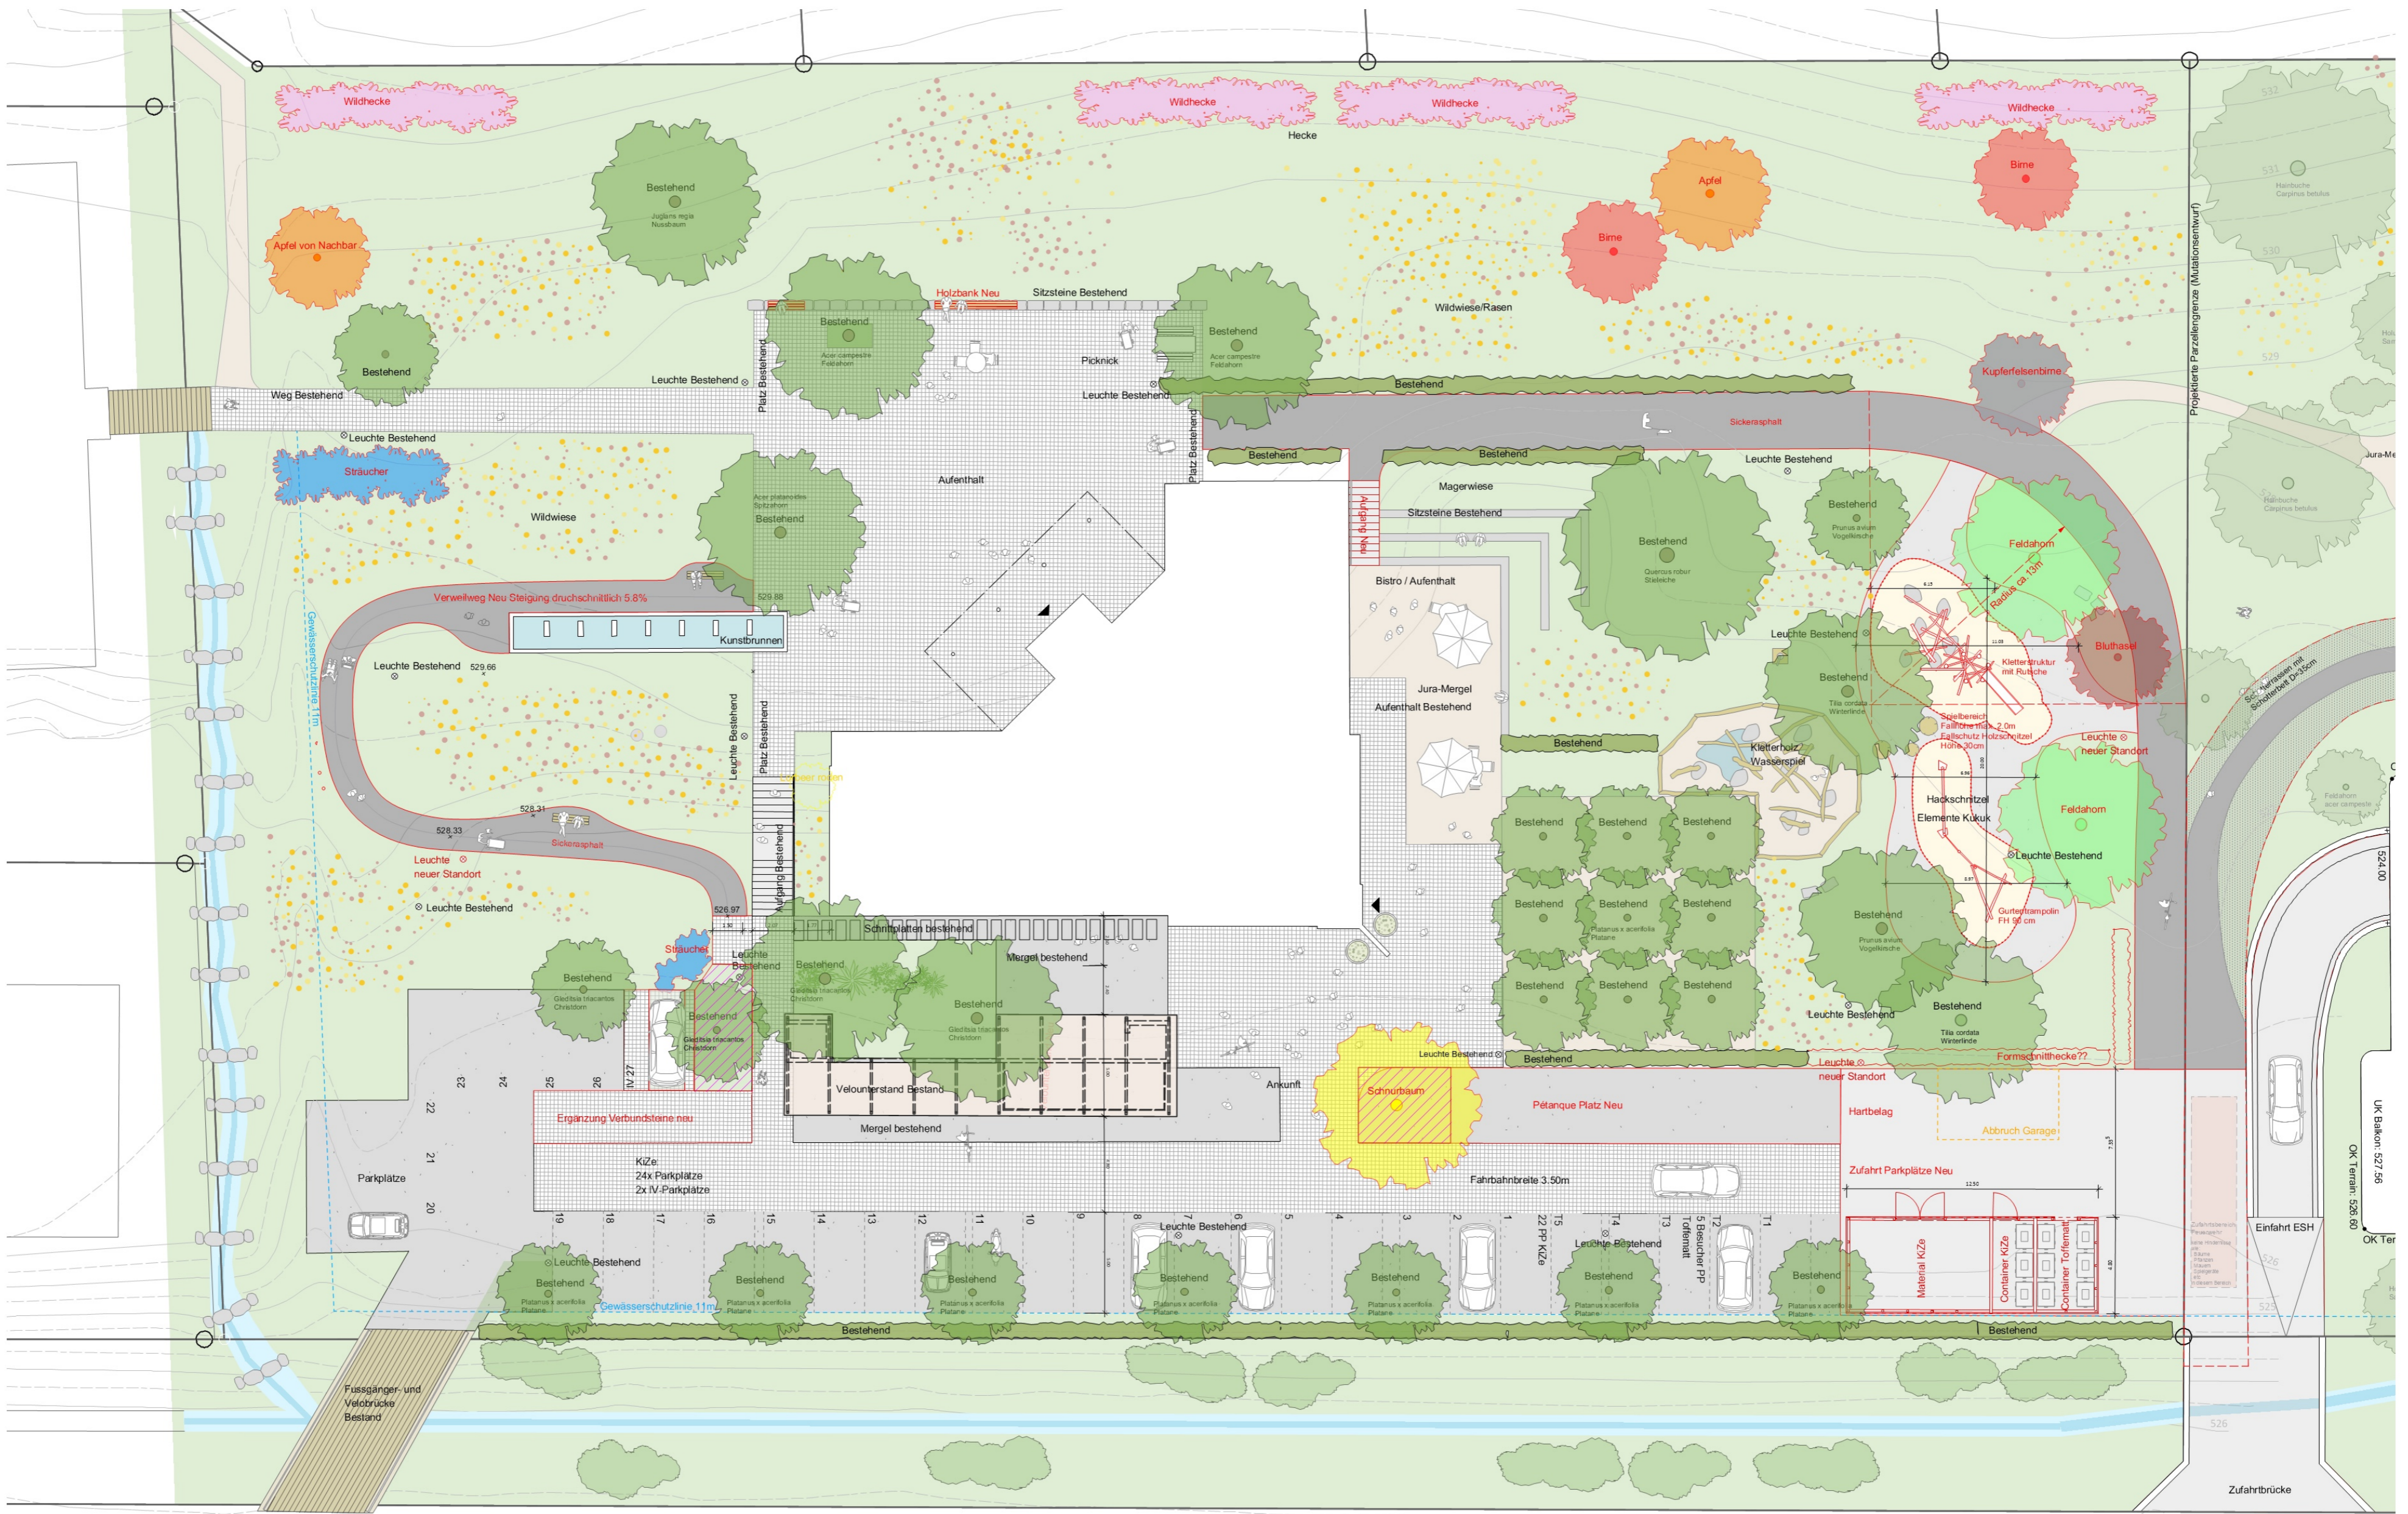

Parzelle Kirchliches Zentrum > < Parzelle Toffematt

| | | | |
|--|--|--|-------------|
| 2302 Kirchliches Zentrum Toffen | | +/- 0.00 - 400.00M.Ü.M. | |
| Ausschreibung | | | |
| Umgebung mit Velounterstand Bestand | | M 1:200 | |
| PROJEKT | BAUHERRSCHAFT | ARCHITEKT | |
| Umgestaltung Umgebung | Reformierte Kirche Belp - Belpberg - Toffen Kanalweg 13 3125 Toffen | kraut architekten ag Uferweg 42c 3013 Bern | |
| DATUM | ERSTELLT | FORMAT | PLANNUMMER |
| 03.04.24 | ib | DIN A2 | UMG_BASIS-7 |

 Potenzielle Staudenflächen

Bauherrschaft: KfzE, Kanalweg 13, Toffen

Projekt: 240146 Kanalweg 13, Toffen Plan: Bepflanzung
 Phase: Bauprojekt Mst: 1:200
 Format: A2 Plannr: 2401146_04
 Datum: 15.04.2024 GZ: CA